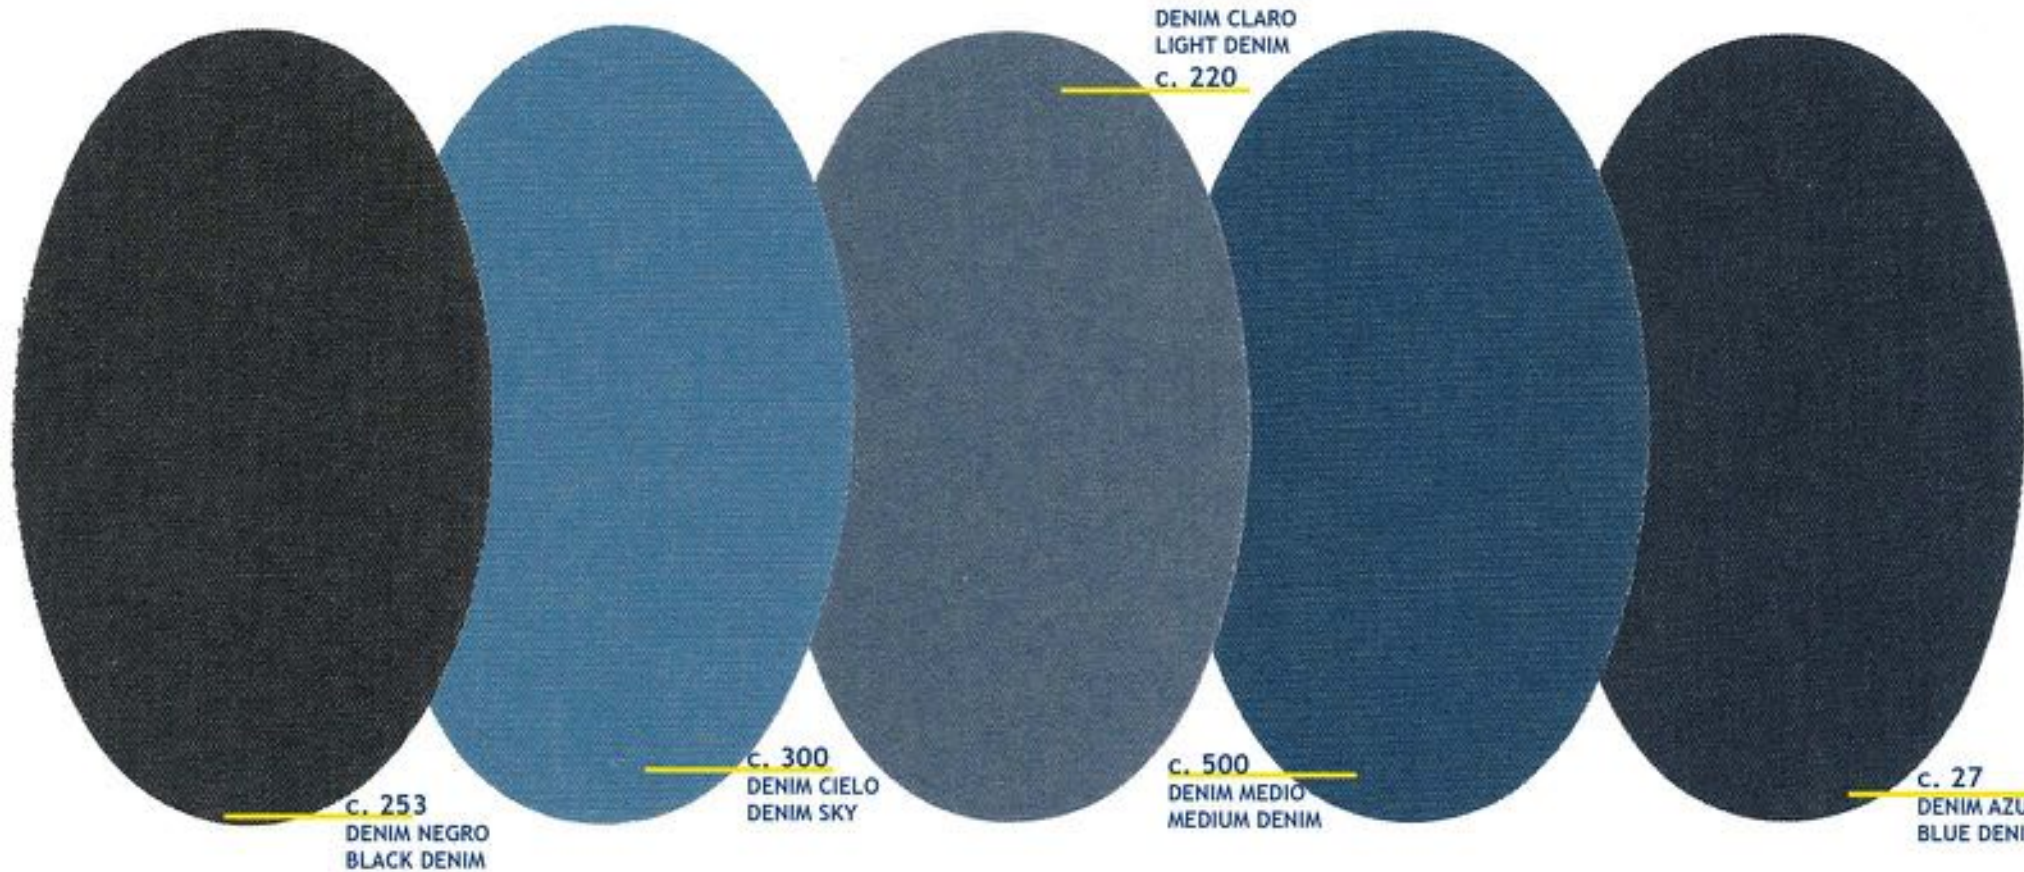

QUALITY: DENIM · JEAN

PACK: 2 PCS/PACK

COMPOSITION: 100%CO

c. 253
DENIM NEGRO
BLACK DENIM

c. 300
DENIM CIELO
DENIM SKY

DENIM CLARO
LIGHT DENIM
c. 220

c. 500
DENIM MEDIO
MEDIUM DENIM

c. 27
DENIM AZUL
BLUE DENIM

REPARADORES TERMOADHESIVOS · TERMOADHESIVE REPAIRS

RODILLERAS · PATCHES - SIZES

2 PCS/PACK

QUALITY: DENIM · JEAN

COMPOSITION: 100%CO

REPARADORES TERMOADHESIVOS · TERMOADHESIVE REPAIRS