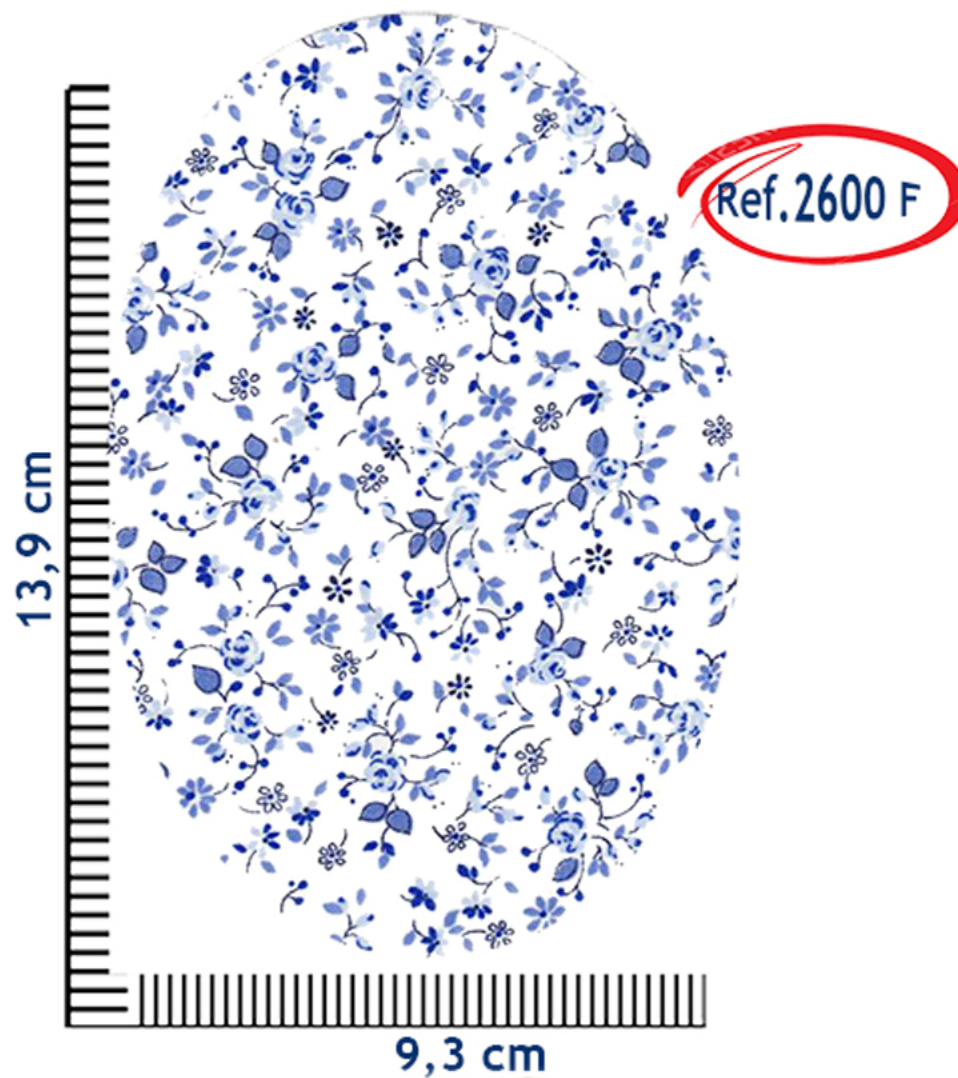

**CODERAS-RODILLERAS · ELBOW PATCHES-PATCHES**  
2 PCS/PACK

**CODERA FANTASIA FLOR · FLOWER FANTASY ELBOWS**  
COMPOSITION: 70%PES - 30%CO

C. 5742

C. 4932

C. 5741

C. 5743

C. 4933

C. 4935